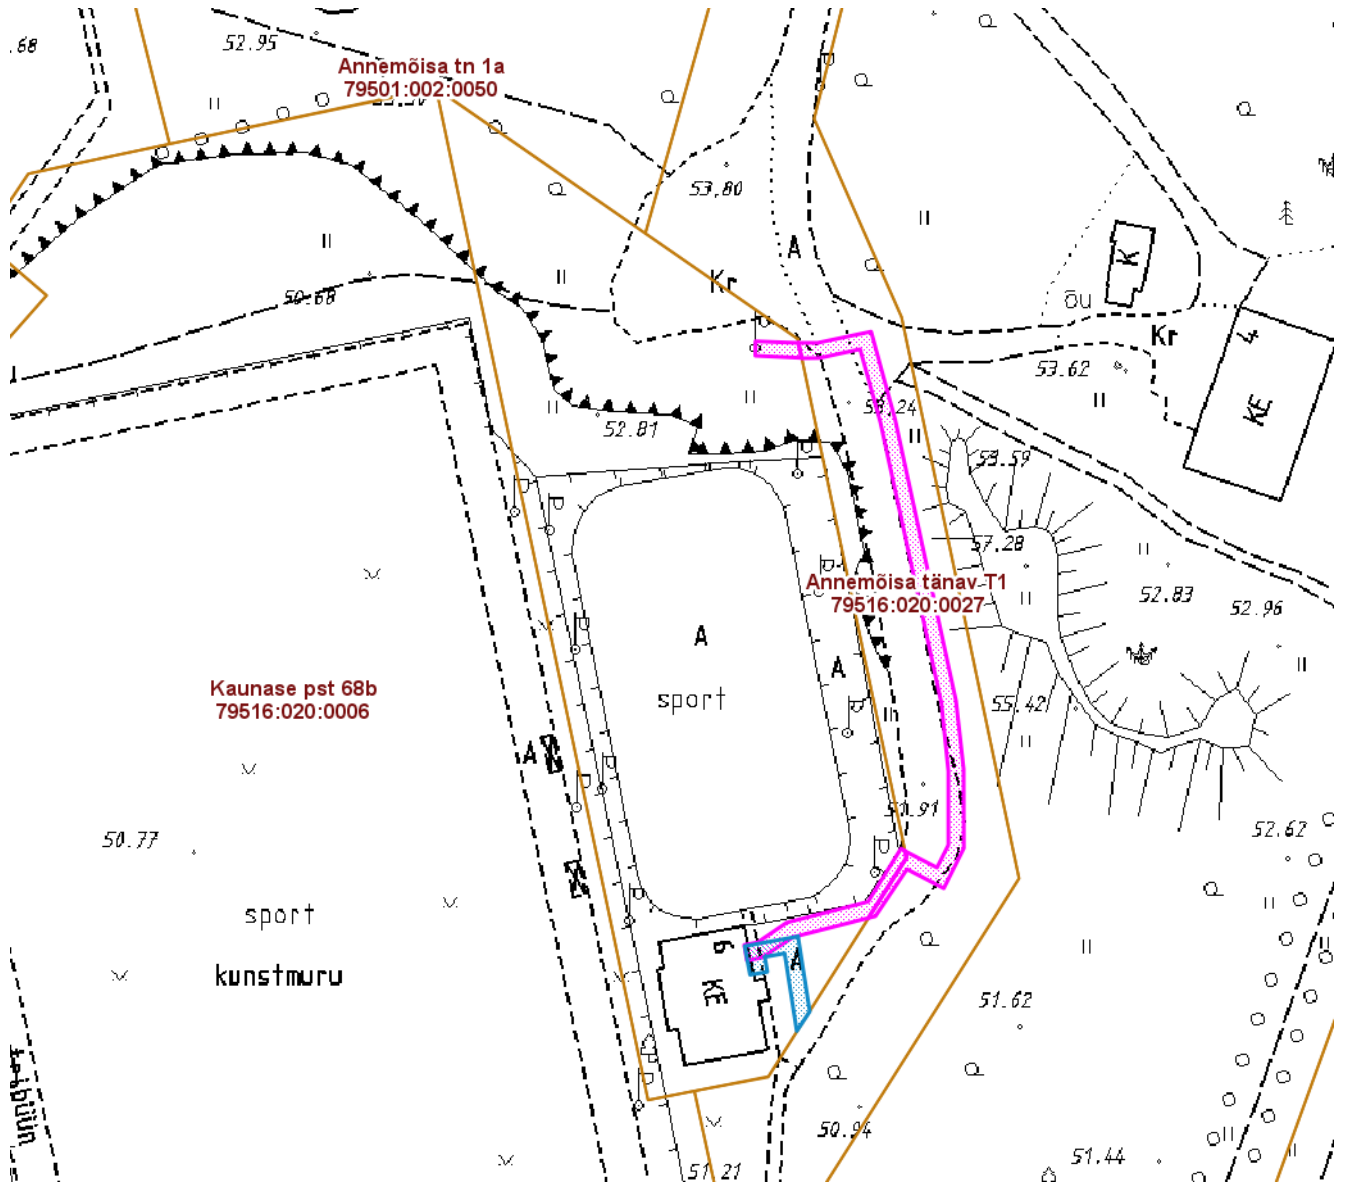

**ISIKLIKU KASUTUSÕIGUSEGA KOORMATAVA
ALA SKEEM**
Annemõisa tn 6 (79516:020:0010)
M 1 : 1000

— Isikliku kasutusõigusega seatav
maa-ala 37 m²
(0,4 kV maakaabelliin ja liitumiskilp)

— Olemasolevad piirangud ja
isiklikud kasutusõigused

Nr	X	Y
1	6473860.07	662303.09
2	6473850.17	662304.64
3	6473847.59	662302.92
4	6473857.86	662301.32
5	6473857.37	662298.70
6	6473855.40	662299.04
7	6473855.01	662296.75
8	6473858.80	662296.04

Koostas: **Riina Jaani**